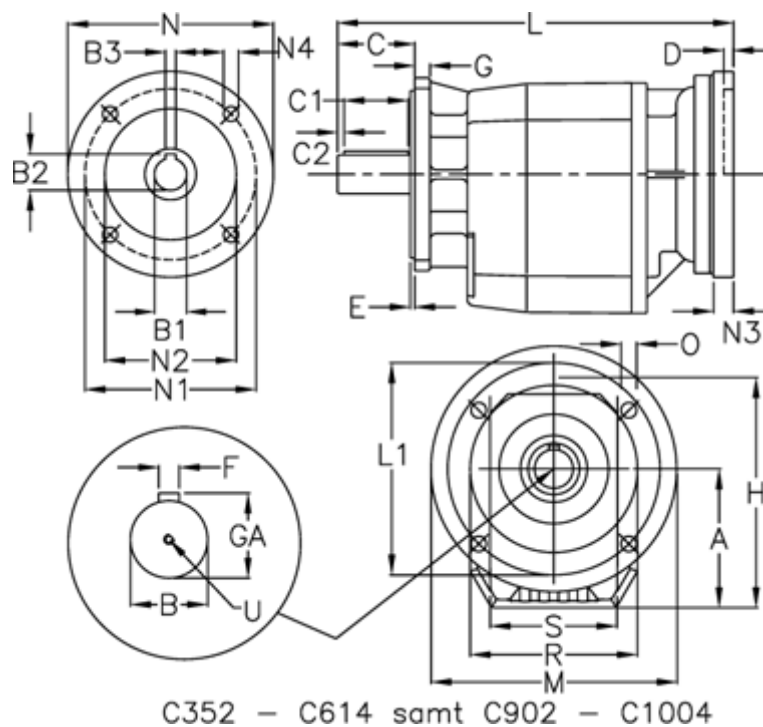

Varenummer: 4062030057440445  
 Beskrivelse: Tandhjulsgear C322UFA-5,7-P112B5-B51

## Mål

A = 108	D = 4.5	L1 = 130	R = 110
B = 30	E = 3.5	M = 160	S = 130
B1 = 28	F = 8	N = 250	U = M10x22
B2 = 31.3	G = 12	N1 = 215	
B3 = 8	GA = 33	N2 = 180	
C = 60	H = 183	N3 = -	
C1 = 50	K = 150	N4 = M12x16	
C2 = 5	L = 337	O = 9	